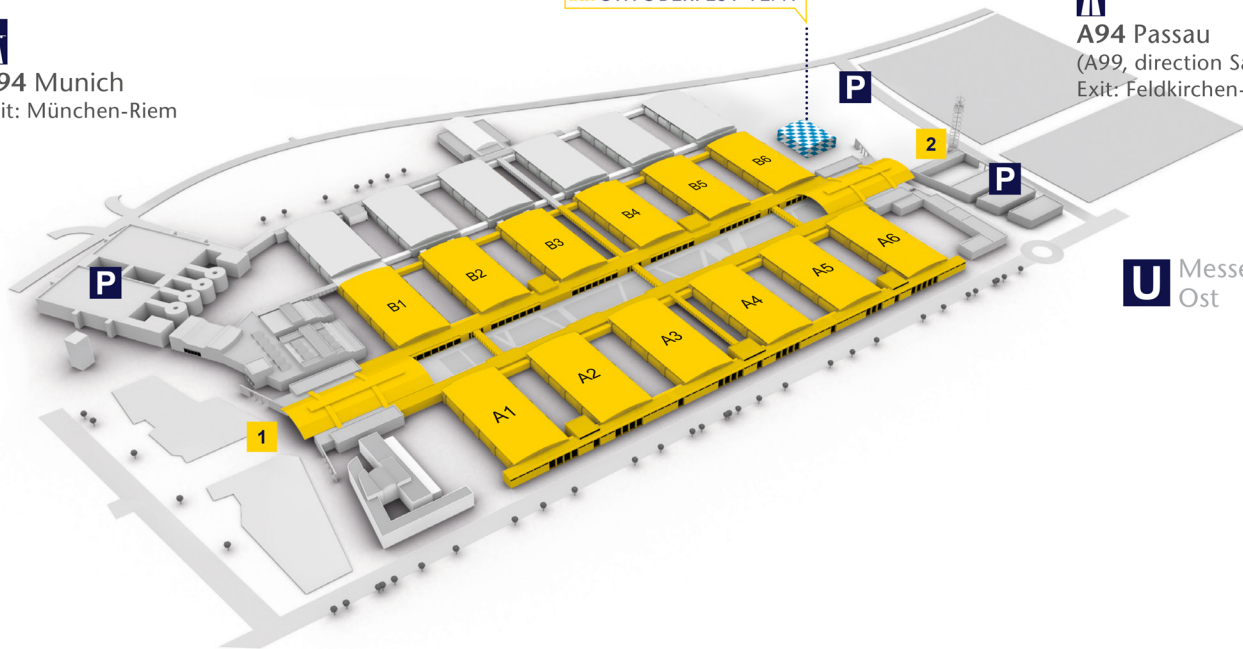

**A94 Munich**  
Exit: München-Riem

**ib** OKTOBERFEST TENT

**A94 Passau**  
(A99, direction Salzburg)  
Exit: Feldkirchen-West

**P**

**P**

**P**

**1**

**2**

**U** Messestadt  
West

**U** Messestadt  
Ost

**1** Entrance West

**2** Entrance East